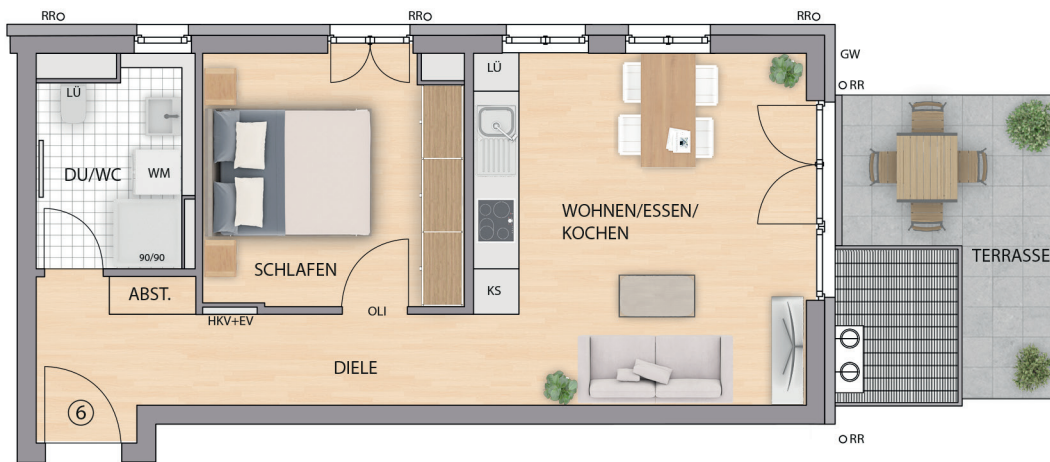

WHG 6

Obergeschoss, 2 Zimmer

Maßstab
1:100

Obergeschoss

LAGE

Obergeschoss (OG)	Wfl. m ²	Nfl. m ²
Wohnen / Essen / Kochen	20,78	
Schlafen	11,49	
Du / WC	5,37	
Diele	8,05	
Abst.	0,60	
Terrasse 1/2	5,00	10,00
Wohnfläche gesamt	51,29	
Nutzbare Fläche gesamt		56,29