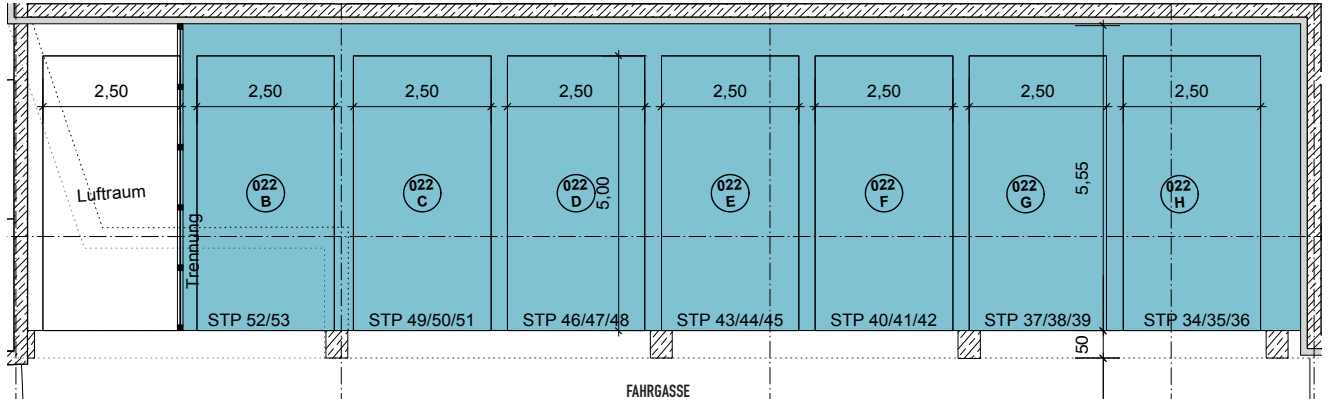

# TG-STELLPLÄTZE

Übersicht der Stellplätze – Schönbichlstraße 20 a, b c

COMBILIFTPLATTFORM  
OBEN

COMBILIFTPLATTFORM  
MITTE

COMBILIFTPLATTFORM  
UNTEN

## LEGENDE

<b>HKV + EV</b>	Heizungs- und Elektroverteilung
<b>WM</b>	Waschmaschinenplatz
	Handtuch-Wärmekörper, vorr. Lage
<b>RR</b>	Regenwasser
<b>GW</b>	Gartenwasser
<b>GT + OLI</b>	Glastüre mit Oberlicht
<b>OLI</b>	Oberlicht
<b>LÜ</b>	Lüfter
<b>KS</b>	Kühlschrank, Anschluss Wasser und Ablauf für Küche