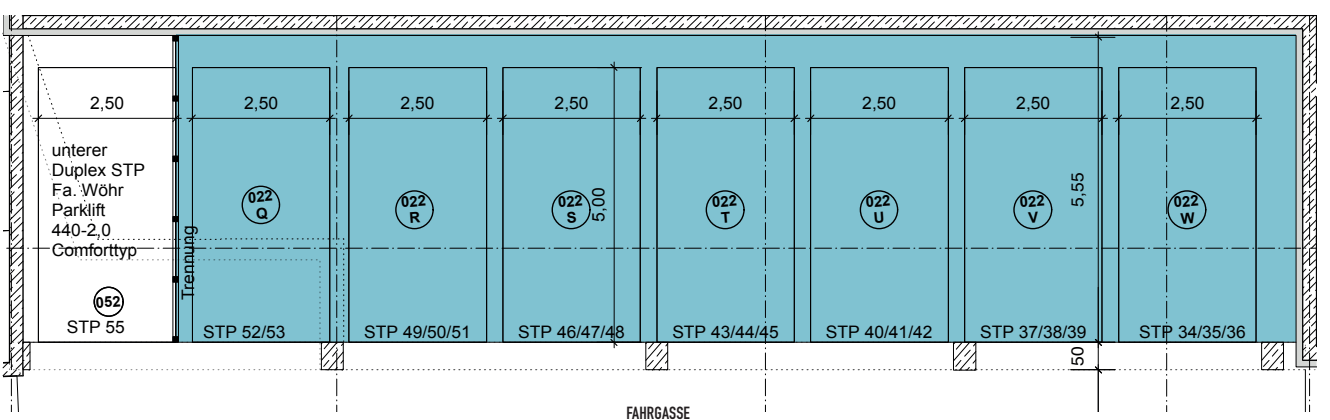

# TG-STELLPLÄTZE

Übersicht der Stellplätze – Schönbichlstraße 20 a, b c

COMBILIFTPLATTFORM  
OBEN

COMBILIFTPLATTFORM  
MITTE

COMBILIFTPLATTFORM  
UNTEN

## LEGENDE

<b>HKV + EV</b>	Heizungs- und Elektroverteilung
<b>WM</b>	Waschmaschinenplatz
	Handtuch-Wärmekörper, vorr. Lage
<b>RR</b>	Regenwasser
<b>GW</b>	Gartenwasser
<b>GT + OLI</b>	Glastüre mit Oberlicht
<b>OLI</b>	Oberlicht
<b>LÜ</b>	Lüfter
<b>KS</b>	Kühlschrank, Anschluss Wasser und Ablauf für Küche