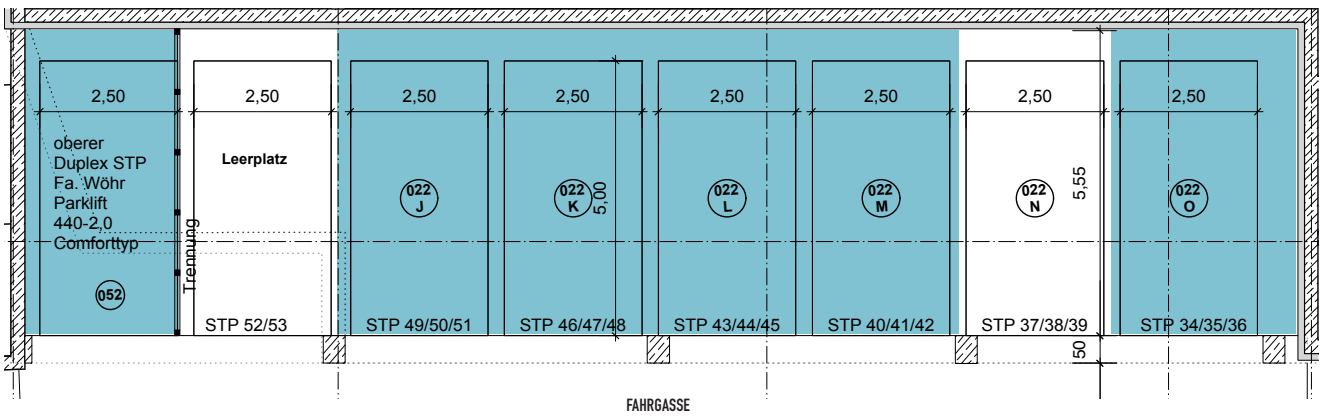

# TG-STELLPLÄTZE

Übersicht der Stellplätze – Schönbichlstraße 20 a, b c

COMBILIFTPLATTFORM  
OBEN

COMBILIFTPLATTFORM  
MITTE

COMBILIFTPLATTFORM  
UNTEN

## LEGENDE

<b>HKV + EV</b>	Heizungs- und Elektroverteilung
<b>WM</b>	Waschmaschinenplatz
	Handtuch-Wärmekörper, vorr. Lage
<b>RR</b>	Regenwasser
<b>GW</b>	Gartenwasser
<b>GT + OLI</b>	Glastüre mit Oberlicht
<b>OLI</b>	Oberlicht
<b>LÜ</b>	Lüfter
<b>KS</b>	Kühlschrank, Anschluss Wasser und Ablauf für Küche