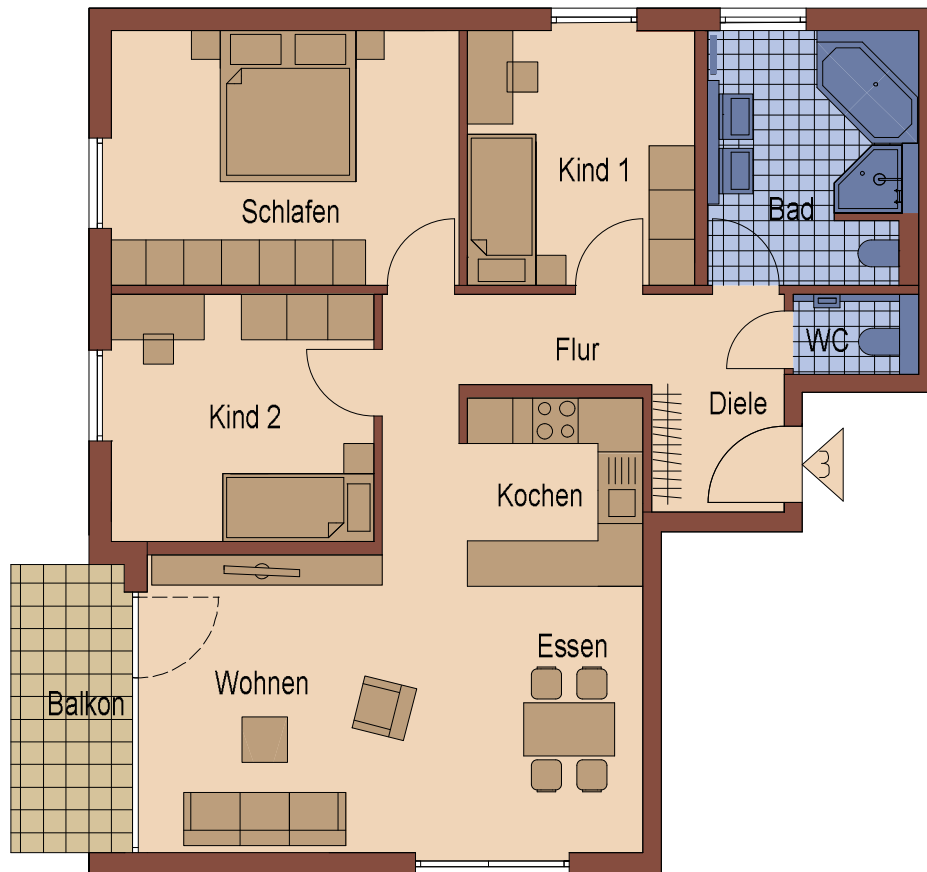

Haus A

Obergeschoss

3

WOHNUNG 3

4 ZIMMER

Wohnen / Essen / Kochen	33,84m ²
Schlafen	15,64m ²
Kind 1	10,24m ²
Kind 2	11,52m ²
Bad	9,08m ²

Wohnfläche 94,49m²

Wohnnutzfläche 104,17m²

WC	1,77m ²
Flur	4,28m ²
Diele	5,06m ²
Balkon 1/2	6,12m ²
Keller	6,62m ²